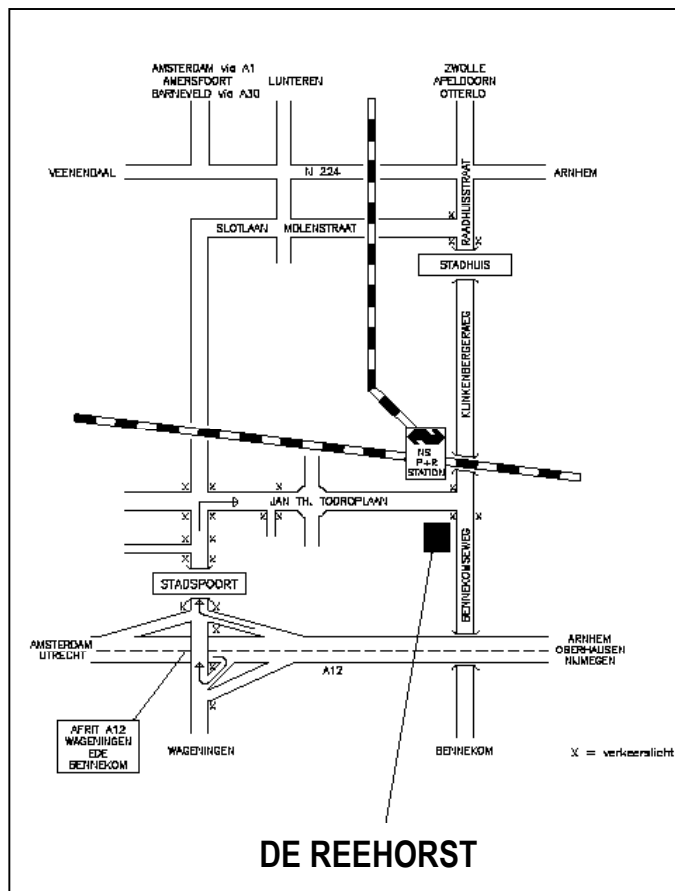

De Reehorst

HOTEL & CONGRESCENTRUM

PER AUTO

Vanuit richting UTRECHT/ARNHEM

Vanaf de A12 (richting Arnhem of Utrecht) neemt u de afslag Ede/Wageningen (afrit 24). Volg Ede en vervolgens de ANWB borden "De Reehorst".

Vanuit richting DEN BOSCH/NIJMEGEN

Vanaf de A50 (richting Arnhem) neemt u de A12 richting Utrecht. Vervolgens neemt u de afslag Ede/Wageningen (afrit 24). Volg Ede en vervolgens de ANWB borden "De Reehorst".

Vanuit richting AMERSFOORT

Vanaf de A1 (richting Barneveld) neemt u de afslag naar de A30, richting Ede. Op de A30 neemt u de afslag Ede. U rijdt de A30 helemaal af en volgt de richting Ede-Zuid. Via knooppunt Maanderbroek komt u op de A12 richting Arnhem. Hier neemt u de eerstvolgende afslag Ede/Wageningen (afrit 24). Volg Ede en vervolgens de ANWB-borden "De Reehorst".

Vanuit richting ZWOLLE/APELDOORN

Via de A50 (richting Arnhem) op knooppunt Grijsoord de A12 richting Utrecht volgen. Vervolgens neemt u de afslag Ede/Wageningen (afrit 24). Volg Ede en vervolgens de ANWB borden "De Reehorst".

Binnendoor vanuit Apeldoorn kunt u vanaf de N304 de borden richting Ede volgen. Rij in Ede alsmaar rechtdoor en volg de ANWB borden "De Reehorst".

De Reehorst beschikt over een parkeerterrein voor 700 auto's. De kosten bedragen € 3,50 per dag.

PER TREIN

De Reehorst ligt op slechts 250 meter afstand van het NS-Intercity-station **Ede-Wageningen**.

Vanaf het station loopt u in enkele minuten naar De Reehorst (loop het perron af en neem uitgang zuidzijde, ca. 250 meter rechtdoor lopen en dan treft u De Reehorst aan uw rechterzijde).

Overzicht treinen en reistijden naar De Reehorst:

Vanaf station	aantal keer p.u.	gemiddelde reistijd
Amsterdam CS	4	55 min.
Amersfoort	3	45 min.
Arnhem	5	10 min.
Den Haag CS	3	1 uur en 10 min.
Rotterdam CS	3	1 uur en 5 min.
Utrecht CS	4	25 min.

Voor meer informatie OV-reisinformatie: 0900-9292 (€ 0,70 p/m) of via internet op www.9292ov.nl

Adresgegevens

Hotel & Congrescentrum De Reehorst
Bennekomseweg 24
6717 LM EDE GLD
telefoon: 0318-750300
telefax: 0318-750301
e-mail: info@reehorst.nl
internet: www.reehorst.nl